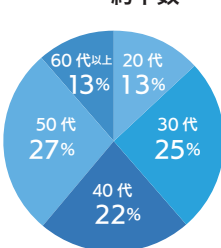

年齢 30～40代が約半数