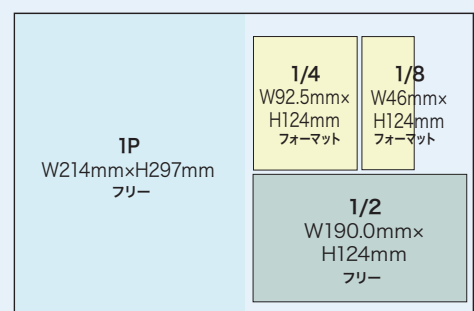

## ■求人広告

DOMO ばど  
掲載業種：全業種

目次下

目次対向

表 4

うら表紙

表 3

うら表紙の  
前ページ

## サイズ表

1/4枠 ※医療広告のみ	W 92.5mm × H124.0 【広告スペース/W 88.5×H120.0mm】
1/2枠	W190.0mm × H124.0 【広告スペース/W186.0×H120.0mm】
1P枠	W210.0mm × H297.0 【塗り足し3mm要】
表4枠	W198.0mm × H297.0 【天地と右側に塗り足し3mm要】
2P	W420.0mm × H297.0 【塗り足し3mm要】