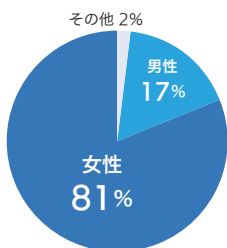

読者の好奇心を刺激する、日常に寄りそった情報誌。

1軒1軒手配りにこだわります

配布エリアの各ご家庭に毎月丁寧に配布します。ラック設置店も拡大中。

全世代が安心して読めるにこだわります

関係諸法規に則った掲載基準・表記基準を設け、安心の広告情報を掲載。

地域の情報・話題にこだわります。

地域のお店や、人物、活動などを巻頭特集で取り上げ、人々の輪を広げるお手伝いをしています。

クーポン・サービスの反響にこだわります

季節に応じた企画を提案。お店の個性を強調しながらもクーポンやサービスを盛り込んだ広告情報を掲載します。

1冊=1人の読者ではなく、1冊=1世帯が読者

「地域みっちゃく生活情報誌」は、各世帯に直接届けられるフリーマガジンだからこそ、ターゲットを「全世代」としています。家族みんなが読みたくくなるようなコンテンツ、または地域に必要な情報にこだわった媒体のため、1世帯当たりで平均2.07人に読まれ、約55.5%の読者が1カ月以上、手元に保存しています。

性別 女性が8割