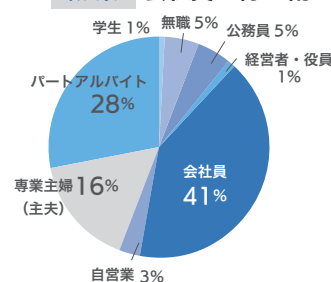

職業 会社員が約4割

各発行エリア内で読んでいる人 **98%**

各発行エリア内で回読している割合 **72.6%**