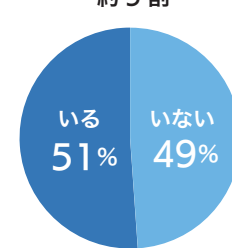

子ども 子どもがいる方が約5割