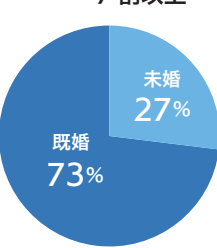

未婚 既婚者が7割以上