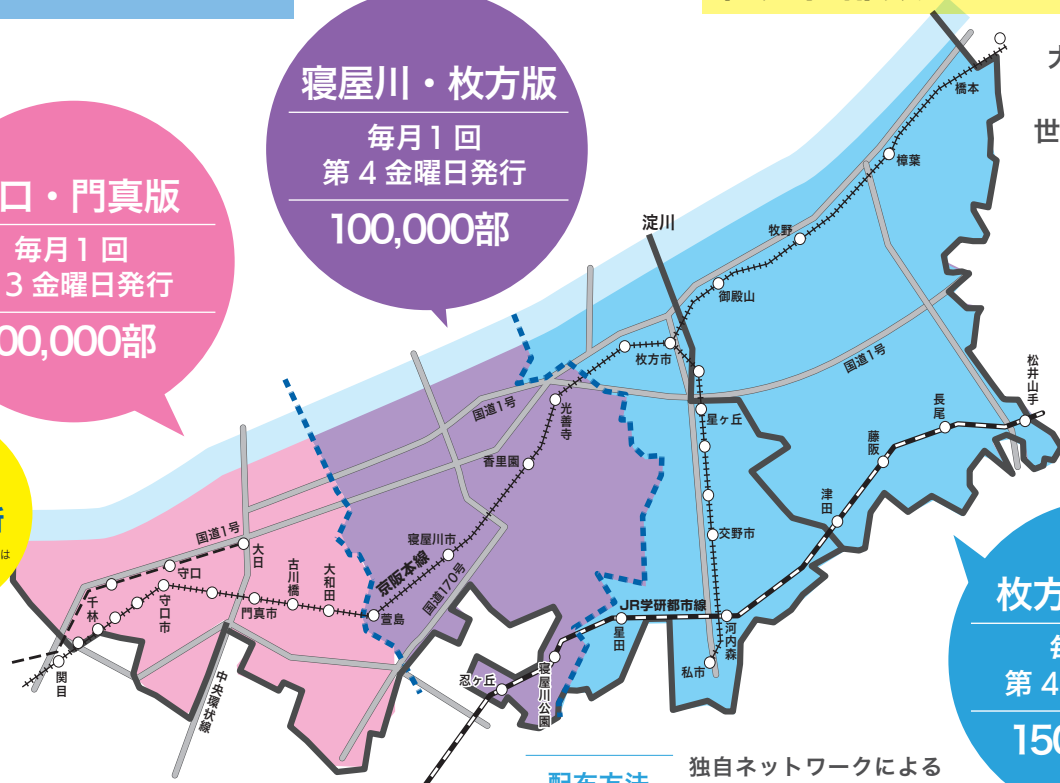

## 寝屋川・枚方版

毎月1回  
第4金曜日発行  
100,000部

## 枚方・交野版

毎月1回  
第4金曜日発行  
150,000部

ラック設置  
**212カ所**

※2024.8.1時点。ラック状況は  
変更になる場合があります。

ラック設置場所