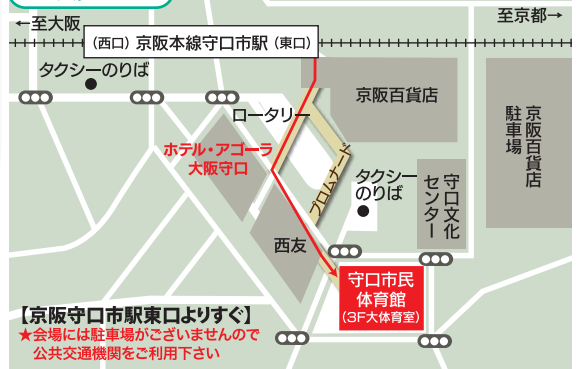

学校単独説明会

場所/2階会議室

学校の詳細が
しっかり聞ける!

- ①10:30~ 大阪国際大和田中学校・高等学校
- ②11:15~ 常翔学園中学校・高等学校
- ③12:00~ 常翔啓光学園中学校・高等学校
- ④12:45~ 同志社香里中学校・高等学校

各説明会50名様

※開始時間は多少前後する場合がございます。※説明会には**入場チケット**が必要となります。ご希望の方には①・②は朝10時より、③・④は11時より受付近くでお配りいたします。先着順となりますので、ご了承ください。

詳しくはホームページを見てネ!

ぼど私学説明会 守口

検索

特設ページにて**昨年のアンケートの結果**を掲載しています。各学校の情報やイベントの参考に是非ご覧ください!

会場MAP

【京阪守口市駅東口よりすぐ】
★会場には駐車場がございませんので
公共交通機関をご利用下さい

ご来場プレゼント

- MARUCHAN
QTTA
SHO-YUラーメン
先着300名様
- 資生堂 シーブリーズ
- ①デオ&ジェル(ピンクグレープフルーツ)18mL
 - ②デオ&ウォーター(石けんの香り)18mL
 - ③ボディシート(シトラスシャーベットの香り)
- ①~③の
いずれかひとつ **先着200名様**

来場特典

ご来場の際お配りする「ぼど」の
手提げ袋をお持ちの方限定

ホテル・アゴラ大阪守口
各レストランのご飲食代金

10%割引

★7/15(土)の終日ご利用OK

※ベーカリー&カフェ「ファゴット」は、
ショーケース内のケーキ・パン、コーヒー
が対象

お問合せ ☎072(844)2310

主催 関西 **ぼど**