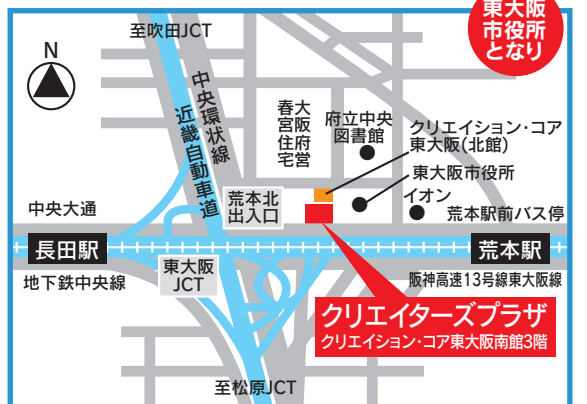

SHO-YUラーメン

[提供:東洋水産 株式会社]

**先着200名様にプレゼント!**

詳しくはホーム  
ページを見てネ!

ぼど 学校説明会 東大阪

検索

特設ページにて過去のアンケートの結果を掲載しています。是非ご覧下さい!

主催 **情報誌 ぼど** お問い合わせ ☎06(6729)8101

クリエイターズプラザ 技術交流室  
(クリエイション・コア東大阪 南館3F)

東大阪市役所となり 東大阪市荒本北1-4-1

近鉄けいはんな線「荒本駅」から徒歩5分または「長田駅」から東へ徒歩10分  
「近鉄八尾駅」より近鉄バス住道方面行きバス「荒本駅前」下車